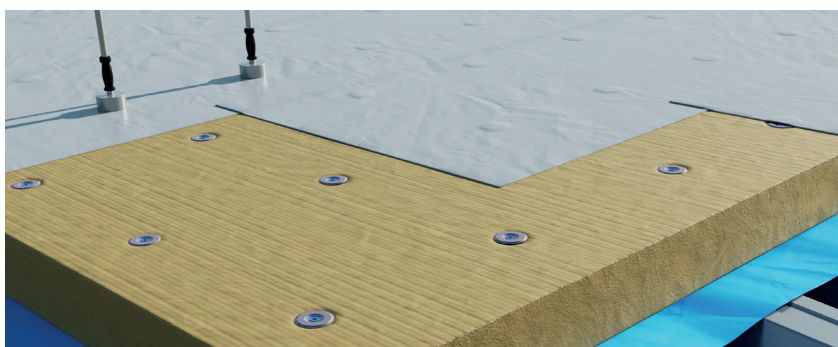

# GuardianWeld™

Innovatives Induktionsschweißgerät zur Befestigung von Dachabdichtungen aus Kunststoff

## EIGENSCHAFTEN

- Innovatives, robustes Induktionsschweißgerät
- Keine Durchdringung der Dachbahn
- Befestigung unabhängig vom Dachbahnrand
- Keine zusätzliche Befestigung der Wärmedämmung
- Ergonomisches Arbeiten in aufrechter Haltung, leichtes Gewicht
- Benutzerfreundlich
- Verarbeitung relativ wetterunabhängig
- Übersichtliche Anzeige
- Sintef Zulassung 2516

## ZUBEHÖR

**GWSP80**  
Lastverteiler

**GWT**  
Kunststoff-Tülle zur Verwendung mit dem GuardianWeld™ System