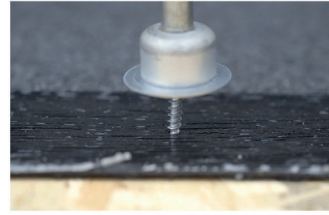

Woodstick

Hilfswerkzeug für die aufrechte Bearbeitung
von Kombi SP40 + TS 5,2

EIGENSCHAFTEN

- Hilfswerkzeug für aufrechtes Arbeiten
- Geeignet für SP40 & TS 5.2 Kombination
- Anwendung mit Akku-Schraubendreher
- 10 mm Anschluss
- Ergonomisch
- Einfach zu bedienen
- Länge 500 mm + 750 mm

ANWENDUNG

ZUBEHÖR